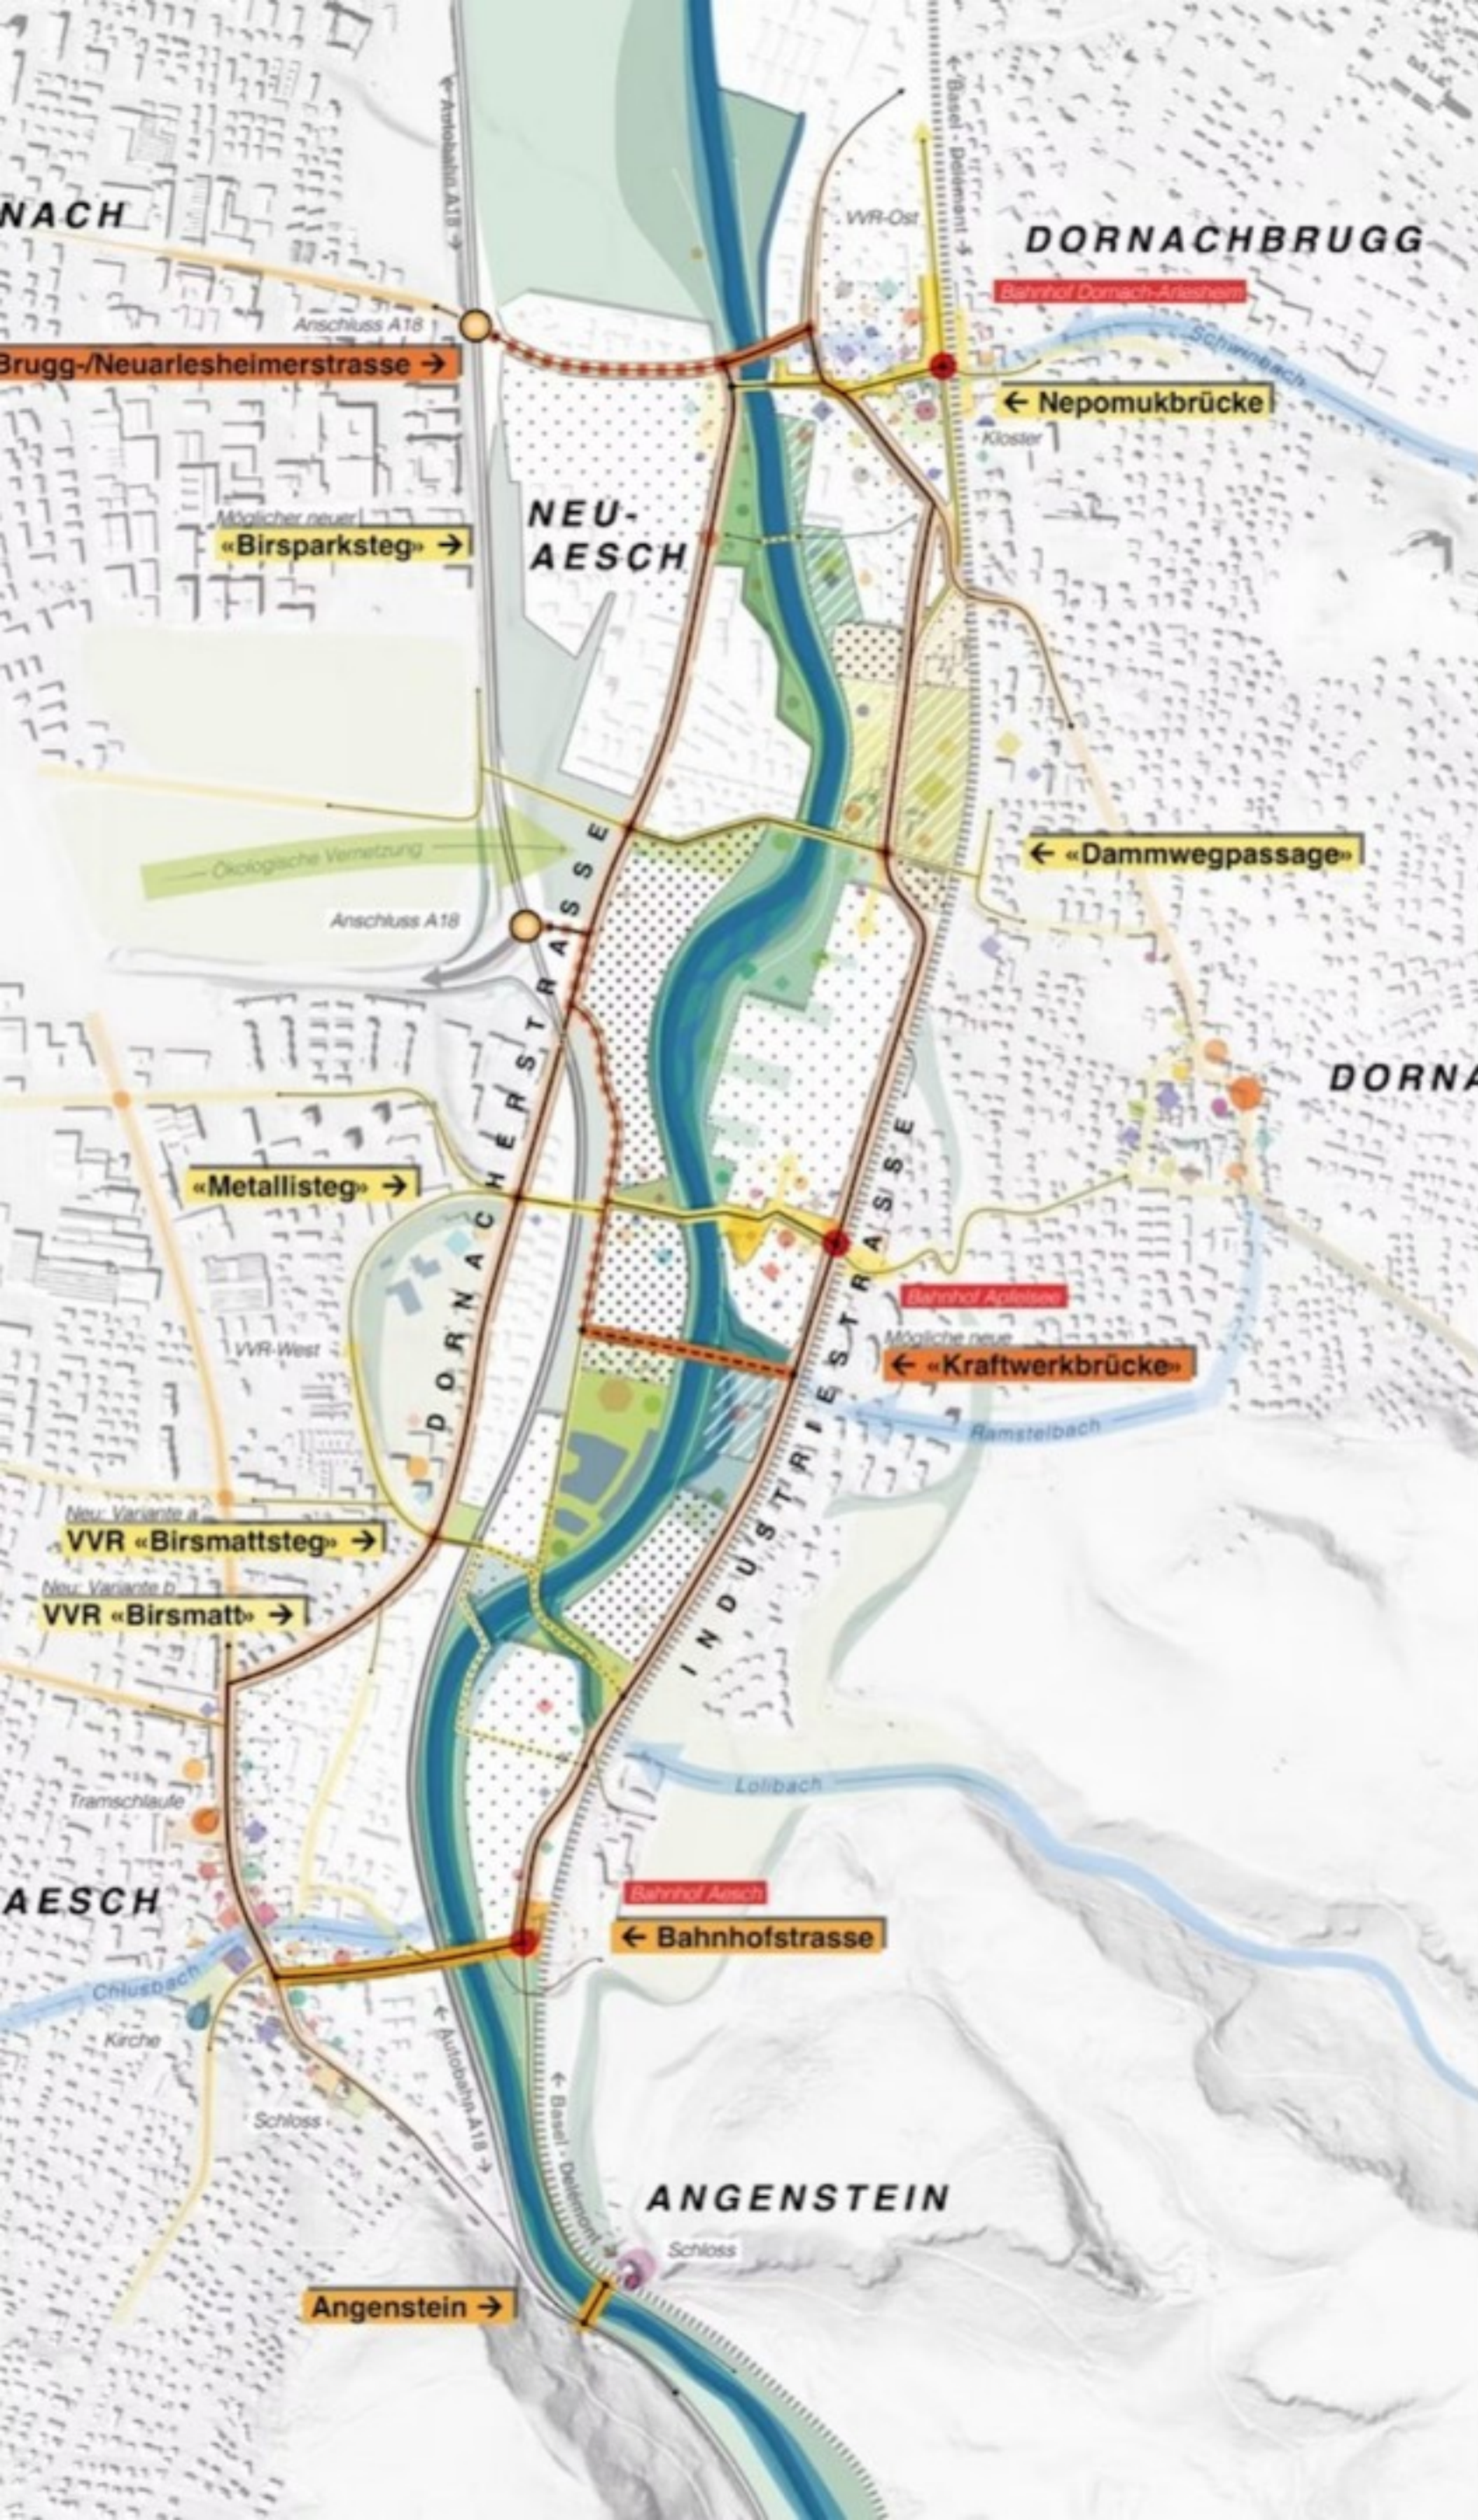

An der Umfrage teilnehmen:

Welches sind für Sie die Schlüsselmaßnahmen im Landschafts- / Flussraum?

55 responses

Welches sind für Sie die Schlüsselmaßnahmen in der Siedlungsentwicklung?

56 responses

Welches sind für Sie die Schlüsselmassnahmen in der Mobilität?

51 responses

Wie beurteilen Sie den Gesamtplan?

überhaupt nicht gut

Beurteilung Gesamtplan / Synthese

8.3

ausserordentlich gut

Woran soll jetzt unbedingt weitergearbeitet werden?

52 responses